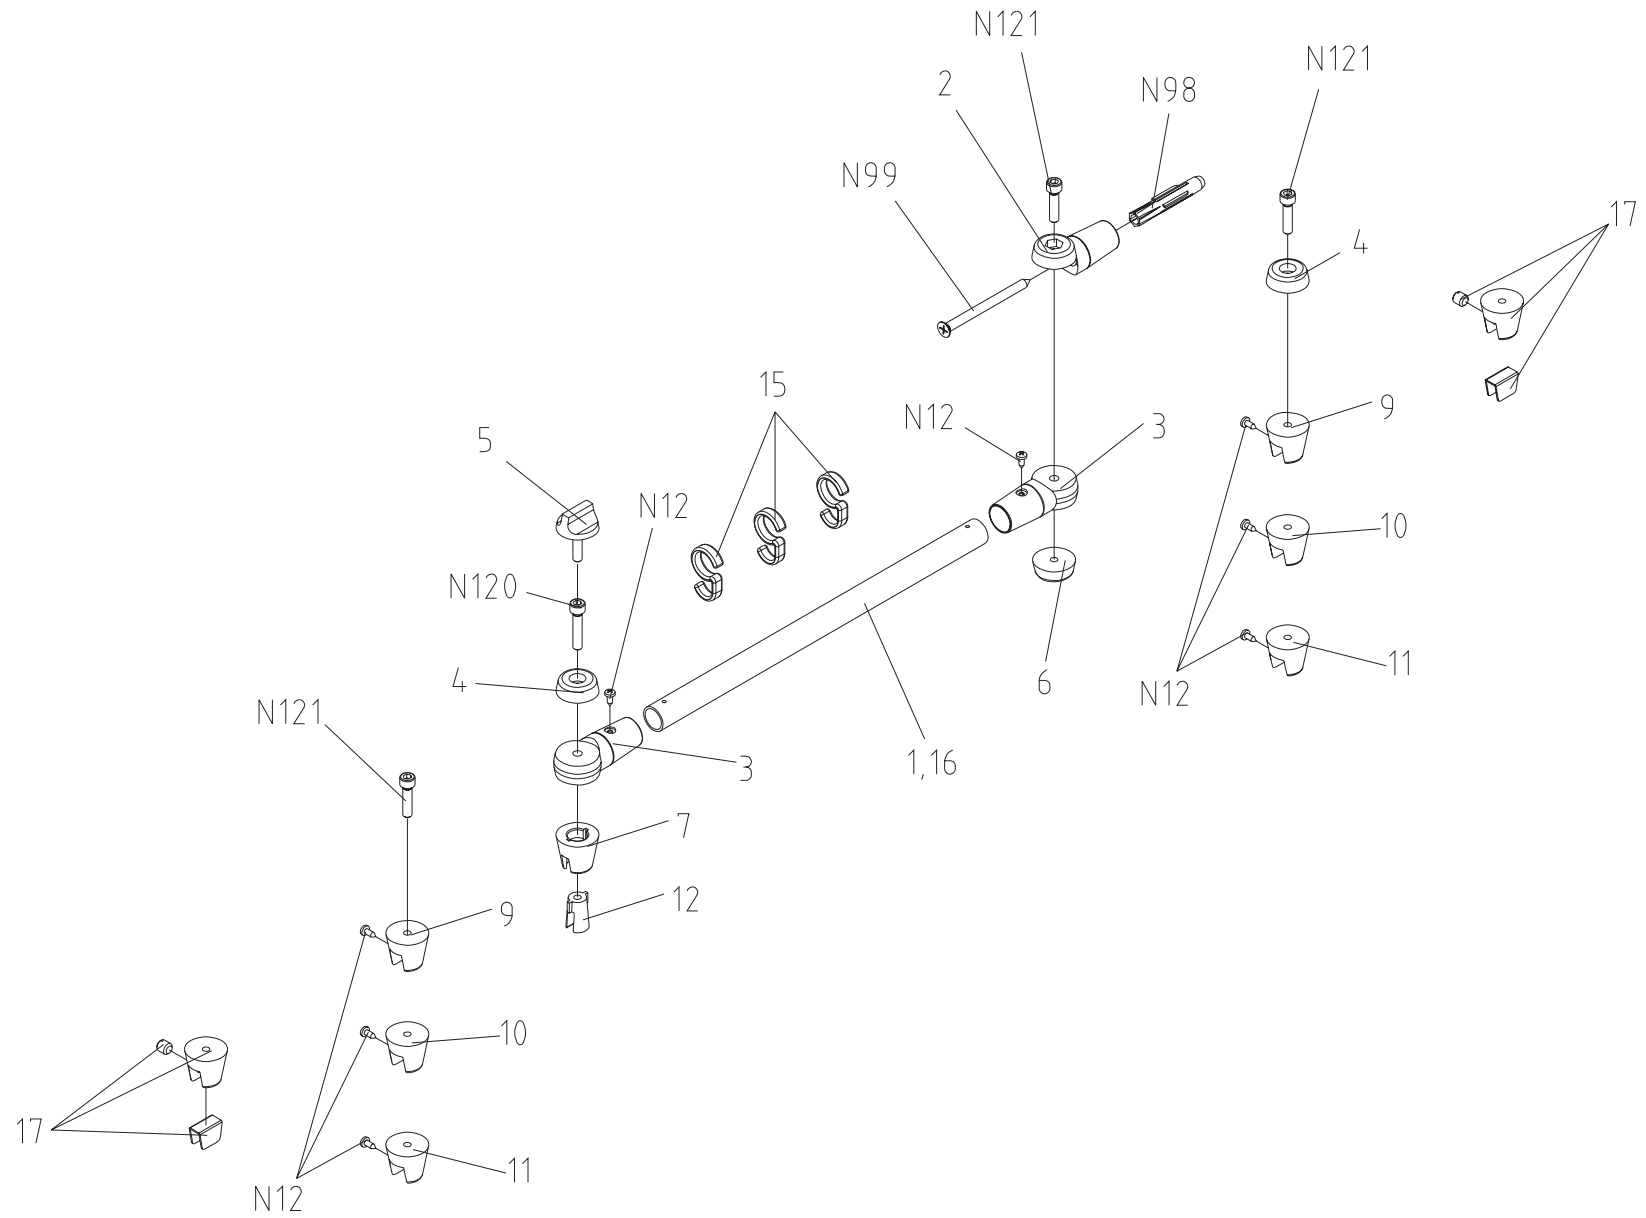

PL **Instrukcja montażu**

Zmiany techniczne zastrzeżone

RUS **Монтажная инструкция**

Технические изменения исключаются

MM ..

6900444 - 3.

- 8 mm
- N98 (1x)
- N99 6x80 (1x)

- 2,7 mm
- N12 B3,5x9,5 (1x)

- 97013 (3x)

- 97013 (3x)

- 8 mm
- N98 (1x)
- N99 6x80 (1x)

- 2,7 mm
- N12 B3,5x9,5 (1x)

- 97013 (3x)

- 97013 (3x)

- 2,7 mm
- N12 B3,5x9,5 (1x)

- 97013 (3x)

**Ersatzteilliste / Liste des pièces de rechange / Spare parts list / Lista dei ricambi
lista de repuestos / Onderdelenlijst / Seznam náhradních dílů
Lista części zamiennych / Лист запасных деталей**

Pos.-Nr. N°pos. Item No. N. Pos. no.de posición Pos.-nr. číslo pozice Nr poz. Поз.-№	Bestell-Nr. No. Parts No. N. ricambio no. de pedido Nr. číslo objednávci Nr zam. Заказ-№	Menge Nombre Quantity Quanita Cantidad Aantal Počet Ilość Количество										
		MMWTF (Glas 6 mm)	MMWTB (Glas 6 mm)	MMWTF (Glas 8 mm)	MMWTB (Glas 8 mm)	MMTTF (Glas 8 mm)	MMWTF (Profil 10 mm)	MMWTF (Profil 12 mm)	MMWTF (Profil 13 mm)	MMTTF (Profil 10 mm)	MMTTF (Profil 12 mm)	MMTTF (Profil 13 mm)
01	8221 A	1	1	1	1	1	1	1	1	1	1	1
02	97003	1	1	1	1	--	1	1	1	--	--	--
03	97004	2	2	2	2	2	2	2	2	2	2	2
04	97005	1	--	1	--	2	1	1	1	2	2	2
05	97015	--	1	--	1	--	--	--	--	--	--	--
06	97006	1	1	1	1	--	1	1	1	--	--	--
07	97007	1	1	--	--	--	--	--	--	--	--	--
09	97009	--	--	--	--	--	1	--	--	2	--	--
10	97009	--	--	--	--	--	--	1	--	2	--	--
11	97009	--	--	--	--	--	--	1	--	--	--	2
12	97010	1	1	--	--	--	--	--	--	--	--	--
15	97013	3	3	3	3	3	3	3	3	3	3	3
16	9506 A	1	1	1	1	1	1	1	1	1	1	1
17	97016 BG	--	--	1	1	2	--	--	--	--	--	--
N12		4	4	4	4	4	4	4	4	4	4	4
N98		1	1	1	1	1	1	1	1	1	1	1
N99		1	1	1	1	1	1	1	1	1	1	1
N120		1	--	--	--	--	--	--	--	--	--	--
N121		1	1	2	1	2	2	2	2	2	2	2

Zubehör Accessoires Fittings Accessori Accesorios Toebehoren Příslušenství Osprzęt Принадлжности

97013 3x

N12 B3,5x9,5 2x

N98 8mm 1x

N99 6x80 1x

SW5 1x

2,7 mm 1x